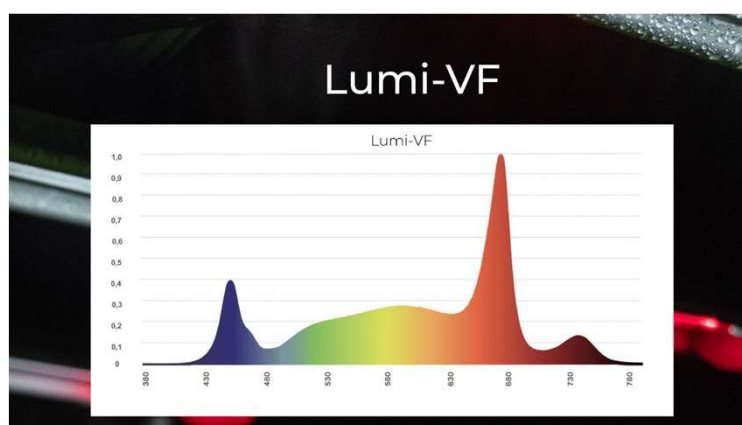

NUEVOS ESPECTROS LUMI

Espectro Lumi-VF

Lumi-VF es una luz de cultivo blanca diseñada para aplicaciones de agricultura vertical que puede ayudarle a lograr lo siguiente:

- Alta eficiencia: observe cómo florece su granja vertical mientras esta luz de crecimiento blanca maximiza la absorción de energía, asegurando un crecimiento óptimo para sus hierbas y verduras de hojas verdes.
- Aumento de biomasa: Lumi-VF está diseñado para aumentar la biomasa para producir hierbas y verduras de hojas verdes repletas de nutrientes.
- Ambiente de trabajo agradable: Lumi-VF proporciona una luz ambiental suave que hace que trabajar en su granja vertical sea un placer.

Gráfico del espectro Lumi-VF

Mejore la Crop Science con Lumi-CS, ¡la luz de cultivo blanca!

¡Diga adiós a los tubos fluorescentes obsoletos y avance hacia el futuro de la ciencia de los cultivos con Lumi-CS, ¡la luz de cultivo blanca definitiva que está revolucionando el juego!