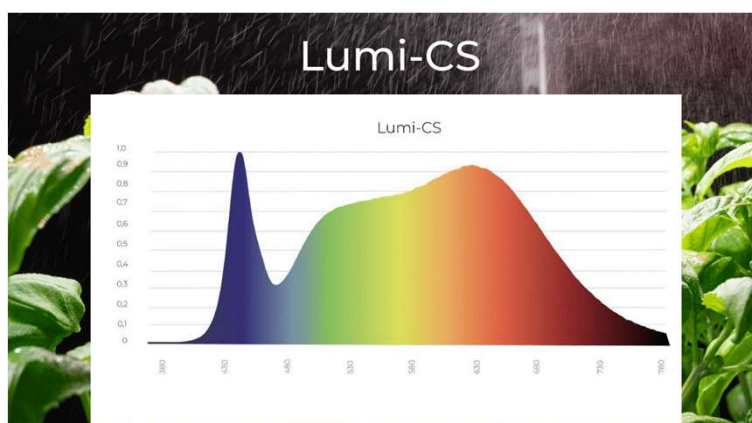

NUEVOS ESPECTROS LUMI

Espectro Lumi-VF

Lumi-VF es una luz de cultivo blanca diseñada para aplicaciones de agricultura vertical que puede ayudarle a lograr lo siguiente:

- Alta eficiencia: observe cómo florece su granja vertical mientras esta luz de crecimiento blanca maximiza la absorción de energía, asegurando un crecimiento óptimo para sus hierbas y verduras de hojas verdes.
- Aumento de biomasa: Lumi-VF está diseñado para aumentar la biomasa para producir hierbas y verduras de hojas verdes repletas de nutrientes.
- Ambiente de trabajo agradable: Lumi-VF proporciona una luz ambiental suave que hace que trabajar en su granja vertical sea un placer.

Gráfico del espectro Lumi-VF

Mejore la Crop Science con Lumi-CS, ¡la luz de cultivo blanca!

¡Diga adiós a los tubos fluorescentes obsoletos y avance hacia el futuro de la ciencia de los cultivos con Lumi-CS, ¡la luz de cultivo blanca definitiva que está revolucionando el juego!

- Uniformidad espectral constante: Lumi-CS crea un entorno óptimo para sus cultivos con su uniformidad espectral constante. Sus plantas prosperarán bajo el espectro equilibrado con precisión diseñado para un crecimiento y rendimiento máximos.
- La mejor opción para diversos entornos: ya sea que esté administrando salas de crecimiento, realizando cultivos de tejidos o explorando entornos de investigación controlados, Lumi-CS se destaca como la mejor opción. Su adaptabilidad y eficiencia lo convierten en la solución ideal para científicos, investigadores y cultivadores por igual.

Gráfico del espectro Lumi-CS

Ambos espectros ahora están disponibles en la nueva serie LL: luminarias delgadas, elegantes y eficientes para crecer en ambientes reducidos.

Para consultas, cualquier pregunta, solicitar folletos, ... por favor contáctenos en info@buresinnova.com