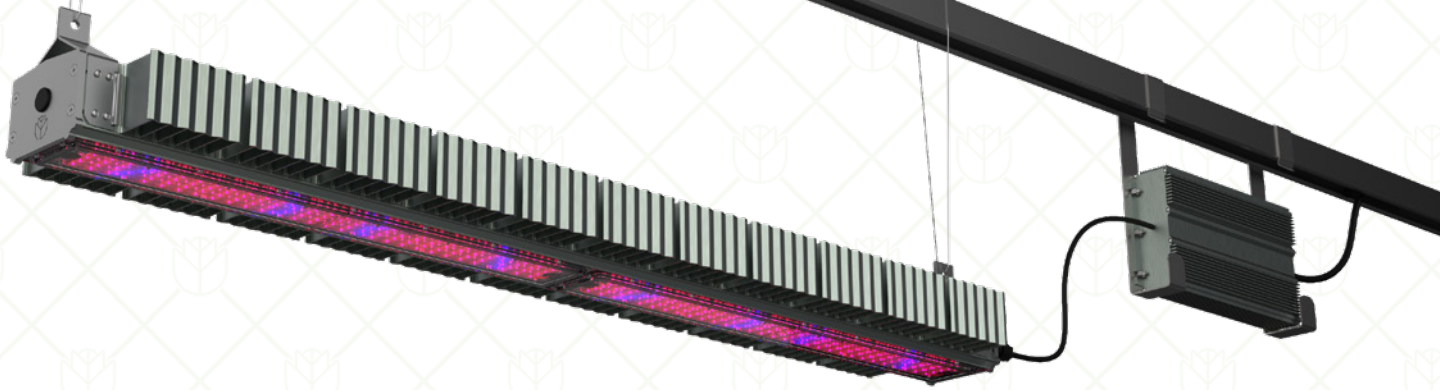

ODYSSEY 600

La Odyssey 600 es una luz de cultivo LED hortícola de alta potencia ideal para instalaciones agrícolas de altura media a gran altura.

Fabricada en el Reino Unido con lo último en tecnología LED y encerrada en una extrusión lineal robusta, esta luminaria tiene clasificación IP66 y está construida para durar. La fuente de alimentación remota adjunta se puede montar de forma independiente para aumentar las opciones de configuración.

Las opciones de montaje incluyen soportes de montaje traseros o un kit de suspensión para garantizar que la instalación sea sencilla sea cual sea su configuración.