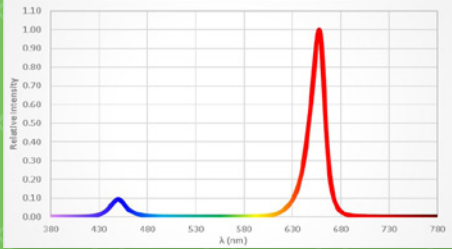

## OPCIONES DE ESPECTROS

BR

RW

BRW

DISTRIBUCIÓN DE FOTONES EN EL ESPECTRO

	Azul PF	Verde PF	Rojo PF	Rojo Lejano PF
BR	11%	0%	89%	0%
RW	10%	25%	64%	1%
BRW	17%	8%	75%	0%

DISTRIBUCION DE LUZ