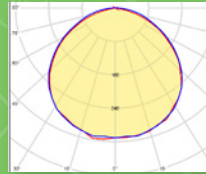

## OPCIONES DE ESPECTROS

BR

RW

BRW

DISTRIBUCIÓN DE FOTONES EN EL ESPECTRO

	Azul PF	Verde PF	Rojo PF	Rojo Lejano PF
BR	11%	0%	89%	0%
RW	10%	25%	64%	1%
BRW	17%	8%	75%	0%

DISTRIBUCION DE LUZ

## DIMENSIONES