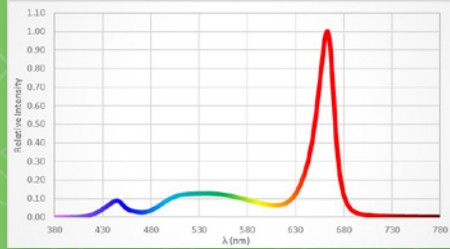

## OPCIONES DE ESPECTROS

BR

RW

BRW

DISTRIBUCIÓN DE FOTONES EN EL ESPECTRO

	Azul PF	Verde PF	Rojo PF	Rojo Lejano PF
BR	11%	0%	89%	0%
RW	10%	25%	64%	1%
BRW	17%	8%	75%	0%

DISTRIBUCION DE LUZ

## DIMENSIONES