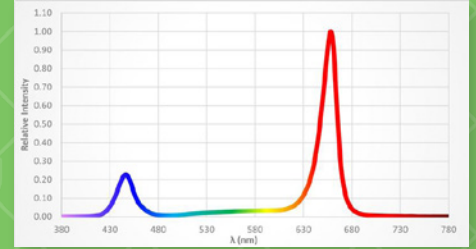

## OPCIONES DE ESPECTROS

BR

RW

BRW

DISTRIBUCIÓN DE FOTONES EN EL ESPECTRO

	Azul PF	Verde PF	Rojo PF	Rojo Lejano PF
BR	11%	0%	89%	0%
RW	10%	25%	64%	1%
BRW	17%	8%	75%	0%

DISTRIBUCION DE LUZ

## DIMENSIONES