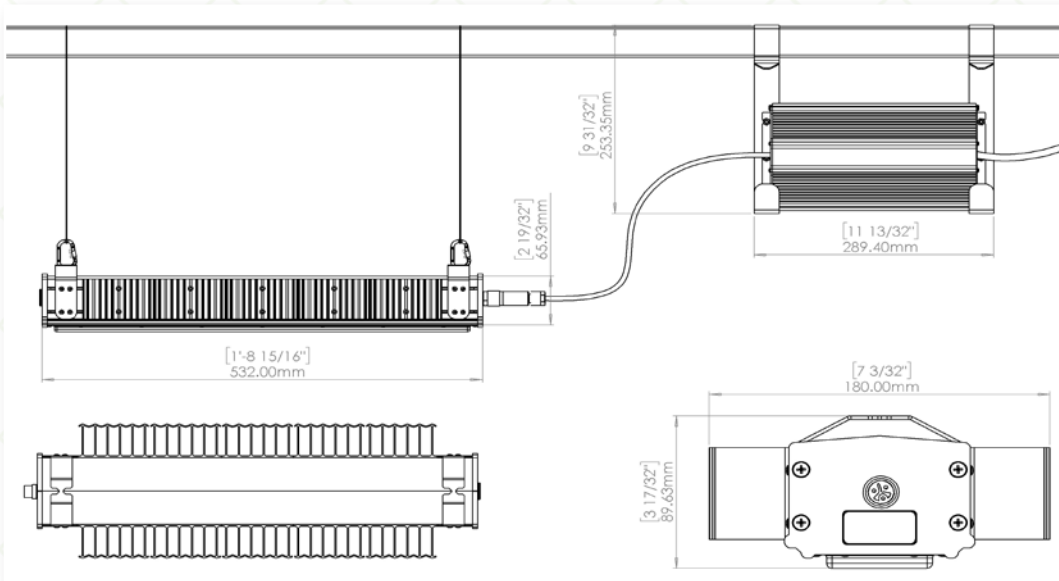

BR

RW

BRW

DISTRIBUCIÓN DE FOTONES EN EL ESPECTRO

	Azul PF	Verde PF	Rojo PF	Rojo Lejano PF
BR	11%	0%	89%	0%
RW	10%	25%	64%	1%
BRW	17%	8%	75%	0%

DISTRIBUCION DE LUZ

DIMENSIONES

ESPECIFICACIONES