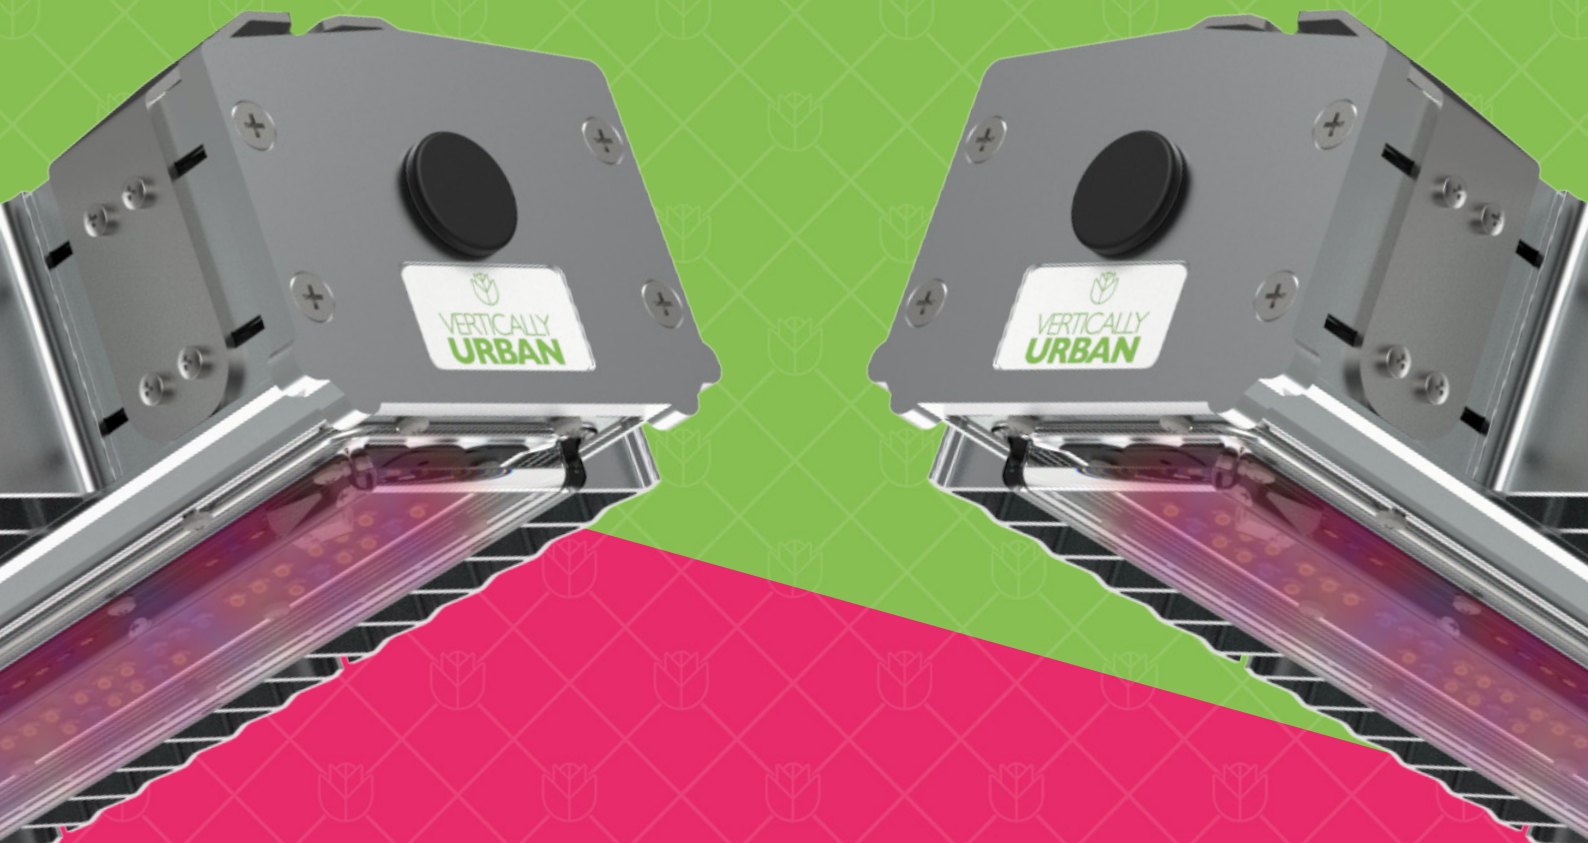

VERTICALLY URBAN

LIGHTING THE FARMS OF THE FUTURE

DETALLES DE CONTACTO EN ESPAÑA

b | bures
innova

info@buresinnova.com

+34 93.661.47.85

buresinnova.com/vertically-urban

© 2022 Vertically Urban Limited. Todos los derechos reservados.
La información proporcionada está sujeta a cambios sin previo aviso.