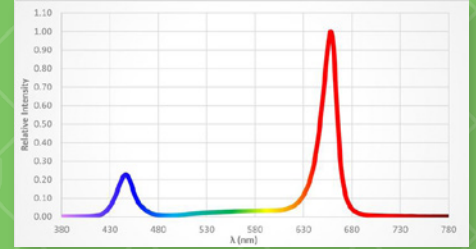

BR

RW

BRW

DISTRIBUCIÓN DE FOTONES EN EL ESPECTRO

	Azul PF	Verde PF	Rojo PF	Rojo Lejano PF
BR	11%	0%	89%	0%
RW	10%	25%	64%	1%
BRW	17%	8%	75%	0%

DISTRIBUCION DE LUZ

DIMENSIONES

ESPECIFICACIONES