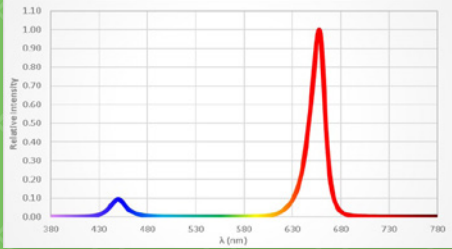

BR

RW

BRW

DISTRIBUCIÓN DE FOTONES EN EL ESPECTRO

	Azul PF	Verde PF	Rojo PF	Rojo Lejano PF
BR	11%	0%	89%	0%
RW	10%	25%	64%	1%
BRW	17%	8%	75%	0%

DISTRIBUCION DE LUZ

DIMENSIONES

ESPECIFICACIONES