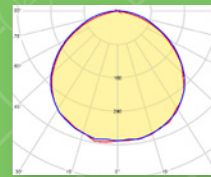

BR

RW

BRW

DISTRIBUCIÓN DE FOTONES EN EL ESPECTRO

	Azul PF	Verde PF	Rojo PF	Rojo Lejano PF
BR	11%	0%	89%	0%
RW	10%	25%	64%	1%
BRW	17%	8%	75%	0%

DISTRIBUCION DE LUZ

DIMENSIONES

ESPECIFICACIONES