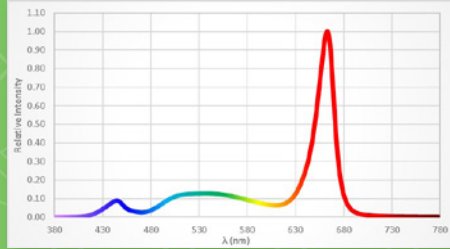

BR

RW

BRW

DISTRIBUCIÓN DE FOTONES EN EL ESPECTRO

	Azul PF	Verde PF	Rojo PF	Rojo Lejano PF
BR	11%	0%	89%	0%
RW	10%	25%	64%	1%
BRW	17%	8%	75%	0%

DISTRIBUCION DE LUZ

DIMENSIONES

ESPECIFICACIONES