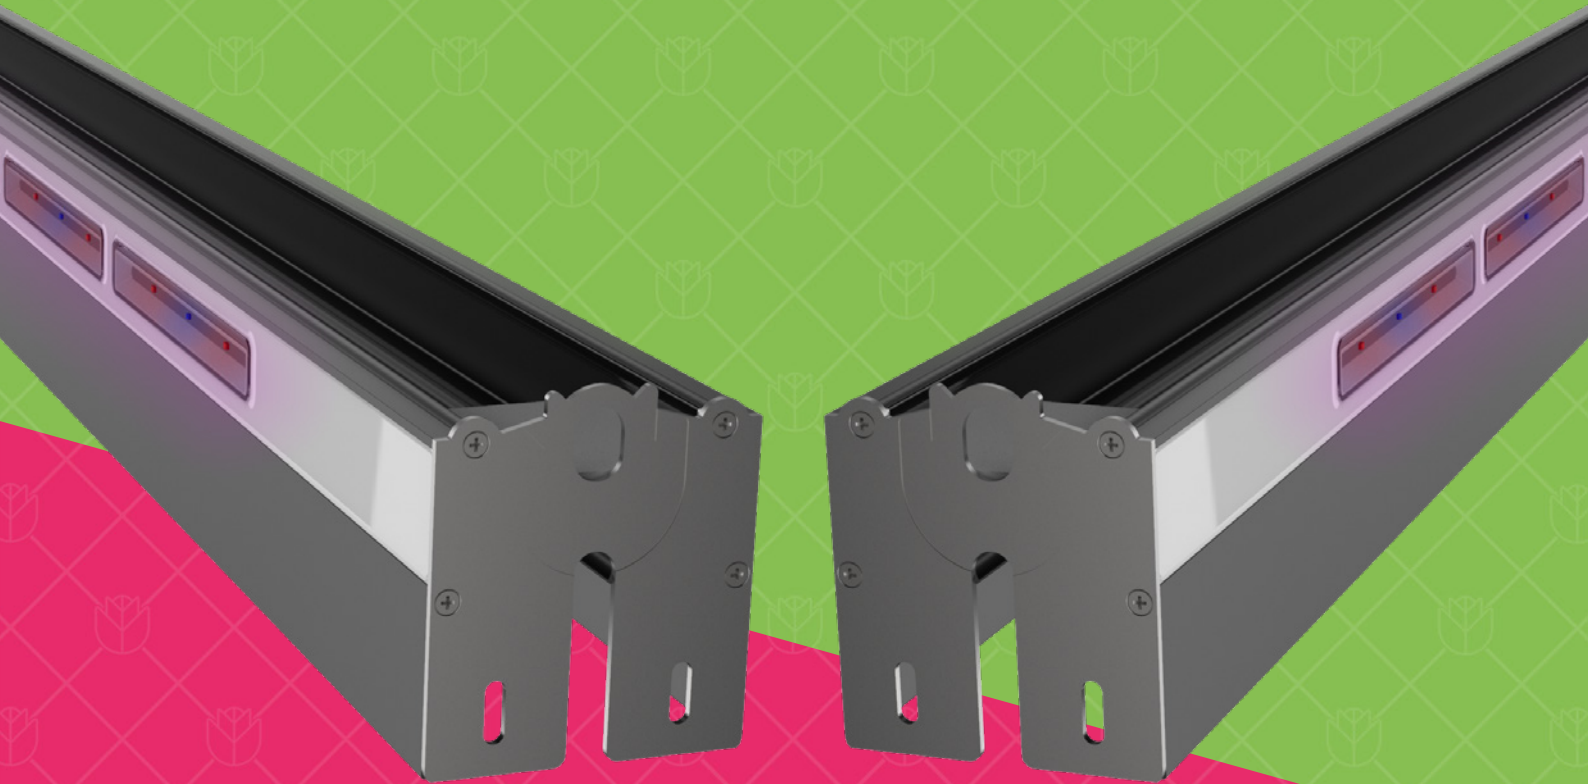

VERTICALLY URBAN

LIGHTING THE FARMS OF THE FUTURE

DETALLES DE CONTACTO EN ESPAÑA

b | bures
innova

info@buresinnova.com

+34 93.661.47.85

buresinnova.com/vertically-urban