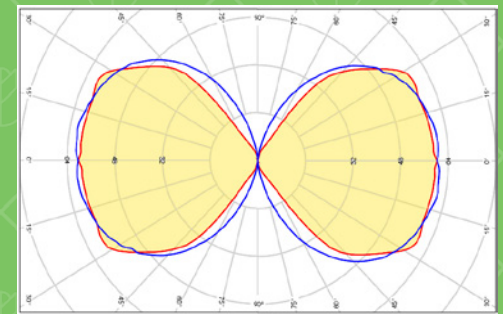

DISTRIBUCION DE LUZ