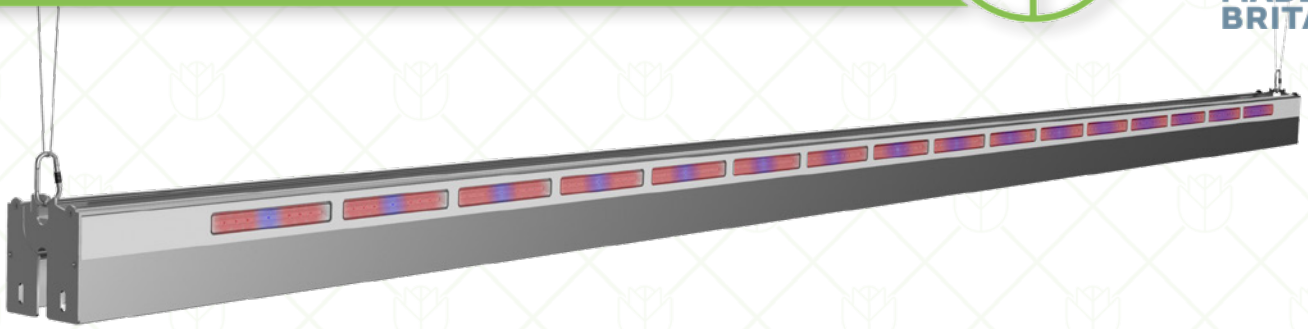

ODYSSEY 100

La Odyssey 100 es una luz de cultivo LED para horticultura eficaz y robusta, ideal para agregar iluminación adicional entre cultivos de alambre alto.

Fabricado en el Reino Unido con lo último en tecnología LED y alojado en una robusta extrusión lineal de 2500 mm, está diseñado para durar. Además, la encapsulación en resina químicamente inerte le da a esta luminaria una clasificación IP65, lo que significa que la entrada de agua por lavado a chorro y rociado es cosa del pasado.

Una fuente de alimentación extraíble permite voltajes de entrada en el rango de 180 a 528 VCA. La suspensión se realiza a través de un kit de montaje de cables adicional disponible bajo pedido.