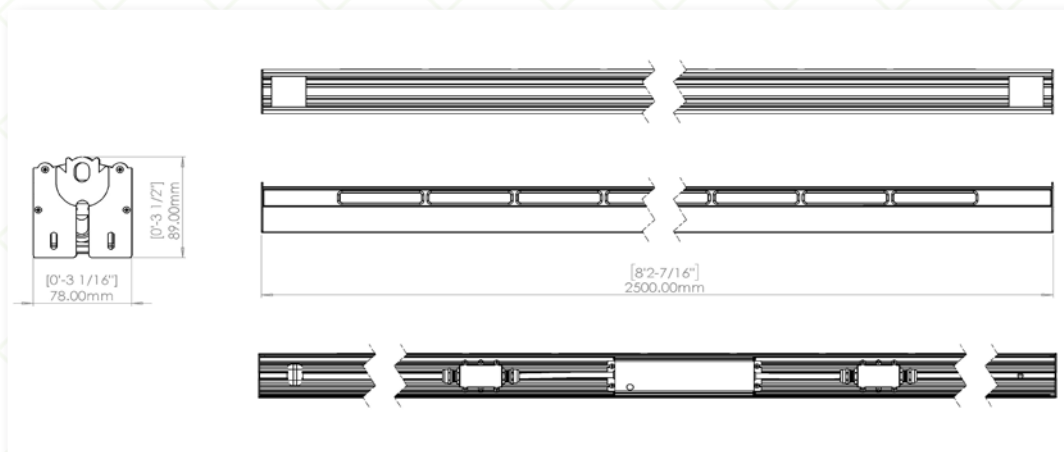

ACCESORIOS

Referencia	Código de Producto
016857	VU-MOUNTING-KIT-ODYSSEY-UNIVERSAL-CABLE

DIMENSIONES

	Longitud	Ancho	Alto
Odyssey 100 Luminaria	2500mm	78mm	89mm

OPCIONES DE ESPECTROS

BR

DISTRIBUCIÓN DEL ESPECTRO DE FOTONES