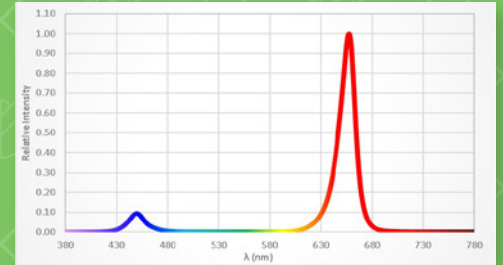

OPCIONES DE ESPECTROS

BR