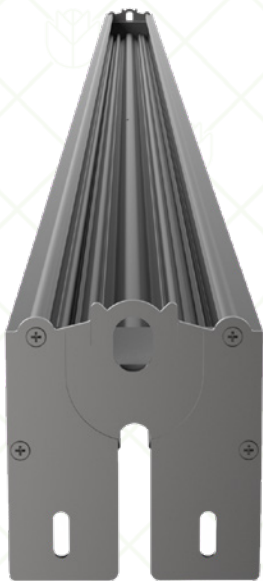

SALIDA DE LUZ

Color LED	Ver Opciones de Espectros
PPE	Hasta 3.19 (SO) o 3.05 (HO) $\mu\text{mol/l}$
PPF	Hasta 220 (SO) o 348 (HO) $\mu\text{mol/s}$
Ángulo de Haz	120° x 2 Cada Lado

ELÉCTRICO

Opción de Potencia	75 W (SO) or 114 W (HO)
PSU Voltaje de Entrada	180 to 528 VAC
Tipo de Conexión	Plomo Final
Regulable	No
PF	>0.98 @ 230 VAC >0.93 @ 480 VAC

(SO) = Salida Estándar (HO) = Salida Alto

FÍSICO Y AMBIENTAL

Acabado	Aluminio Anodizado
Longitud	2500mm
Temperatura de Almacenamiento	-30°C to 85°C
Temperatura de Funcionamiento	-10°C to 40°C
Clasificación del IP	IP65
Salida de Cable	Final
Peso	9.2 kg

**VERTICALLY
URBAN**

+44 (0)113 243 4813

hello@verticallyurban.com

verticallyurban.com

VERTICALLY URBAN | Typhoon House, Moxon Way, Leeds, West Yorkshire, LS25 6FB, United Kingdom

© 2022 Vertically Urban Limited. Todos los derechos reservados.
La información proporcionada está sujeta a cambios sin previo aviso.